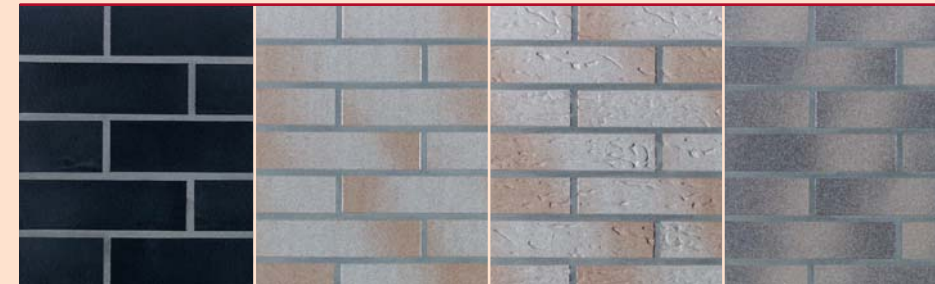

плитка облицовочная

Как новая кожа!
Новое, оригинальное, качество клинкера в натуральных красках и поверхностях – внутри и снаружи.
Riemchen от ABC гарантирует красивое долговечное покрытие для стен вашего дома или офиса. Этот натуральный глубоко обожжённый продукт, имеющийся во многих цветовых гаммах, создаёт на поверхностях внутренних и наружных стен привлекательный вид и отвечает самым взыскательным требованиям.
Глазурованные и угловые Riemchen поставляются по предварительному заказу.

Schwarz 1005 **Piz** Kesch 1659 **Piz** Kesch Struktur 1659 **Piz** Cordoba 1660

Piz Cordoba Struktur 1660 **Piz** Duan 1664 **Piz** Duan Struktur 1664 **Piz** Tasna 1666

Piz Tasna Struktur 1666 **Antik** Sandstein 1701 **Antik** Kupfer 1702 **Antik** Bronze-Weinrot 1704 **Antik** Mangan 1707

Naturbrand 1004 **Borkum** 1825 **Baltrum** 1826 **Juist** 1827 **Riemchen** Beige 1924 **Riemchen** Sandgelb 1927 **Riemchen** Braun 1926 **Riemchen** Grau 1925 **Granit** rot 2003 **Granit** grau 2001 **Granit** Vesuv 2004